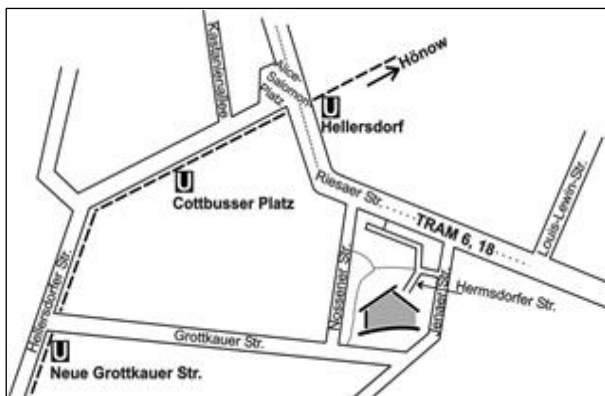

*Mit Herz, Hand
und Verstand!*

Lageplan und Verkehrsverbindung

Verkehrsverbindungen:

Ab U-Bahnhof Hellersdorf (U5) mit der TRAM M6 oder 18 bis Jenaer Straße

Naturschutz Schleipfuhl

Hermsdorfer Straße 11 A

12627 Berlin