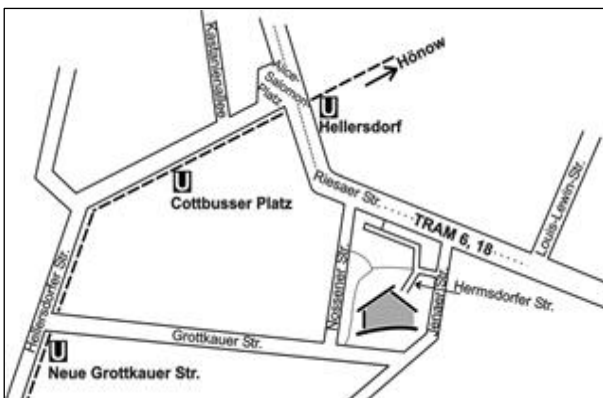

*Mit Herz, Hand
und Verstand!*

Lageplan und Verkehrsverbindung

Verkehrsverbindungen:

Ab U-Bahnhof Hellersdorf (U5) mit der TRAM M6 oder 18 bis Jenaer Straße

Naturschutz Schleipfuhl

Hermsdorfer Straße 11 A
12627 Berlin
Tel.: 030 998 91 84