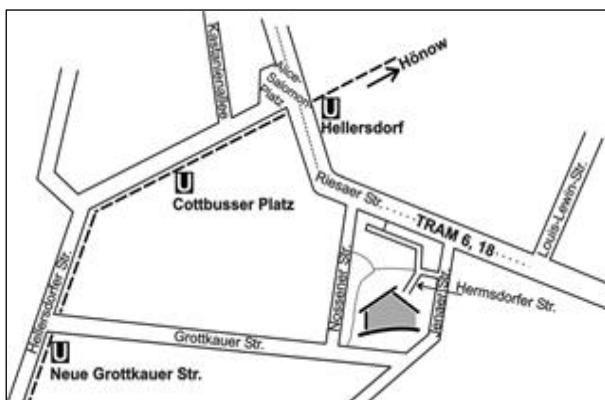

Bei Nichterscheinen ohne vorherige Absage
(spätestens ein Tag vor der geplanten
Veranstaltung) berechnen wir den vereinbarten
Teilnehmerbeitrag.

Lageplan und Verkehrsverbindung

Verkehrsverbindungen:

Ab U-Bahnhof Hellersdorf (U5) mit der TRAM M6 oder 18
bis Jenaer Straße